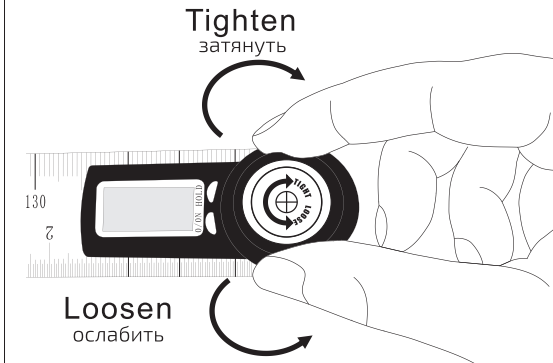

AngleRuler 50

Operating Manual / Инструкция по эксплуатации
Digital angle ruler / Электронный угломер

Technical Data / Технические характеристики

Measuring range Диапазон измерения	0.0°-360.0°
Working temperature Рабочая температура	0°C-+50°C
Working humidity Рабочая влажность	≤85%RH
Resolution Разрешение	0.1°
Accuracy Точность	0.3°
Battery Батарея	CR2032, 3V

ON/OFF Short press ON/OFF to turn on the device. Short press ON/OFF for more than 3 seconds to shut off the LCD. Long press ON/OFF for more than 3 seconds to shut off the whole system. Automatically shut off function in 6 min. Move the scale to turn on the device when at off LCD status.

Нажмите коротко на кнопку ON/OFF, чтобы включить угломер. Нажмите коротко на кнопку еще раз, чтобы выключить дисплей. Нажмите и удерживайте кнопку ON/OFF более 3 сек, чтобы выключить прибор. Прибор автоматически отключается через 6 мин неиспользования. Подвигайте плечо угломера, чтобы включить прибор, когда дисплей выключен.

ZERO Press ZERO to set zero at any point when turn on the device. Включите прибор и нажмите кнопку ZERO, чтобы установить точку нуля.

Operating Instruction / Использование

Rotate clockwise to tighten the moving ruler; rotate counterclockwise to loosen the moving ruler. Поверните кнопку-фиксатор по часовой стрелке, чтобы затянуть откидное плечо. Поверните кнопку-фиксатор против часовой стрелки, чтобы ослабить откидное плечо.