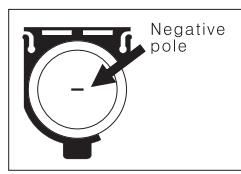

ZERO Press ZERO to set zero at any point when turn on the device. Включите прибор и нажмите кнопку ZERO, чтобы установить точку нуля.

Operating Instruction / Использование

Rotate clockwise to tighten the moving ruler; rotate counterclockwise to loosen the moving ruler. Поверните кнопку-фиксатор по часовой стрелке, чтобы затянуть откидное плечо. Поверните кнопку-фиксатор против часовой стрелки, чтобы ослабить откидное плечо.

Put the tool on any surface and press shortly 0/ON to set zero. Положите прибор на любую поверхность и нажмите кнопку ZERO, чтобы установить 0.

Rotate the ruler to measure the angle. Поворачивайте плечо угломера, чтобы измерить угол.

Short press ON/OFF to turn it on, put it on the flat surface as pic, make sure the both ruler's edges touch the surface, press ZERO button to set zero. Нажмите коротко на кнопку ON/OFF, чтобы включить прибор. Положите его на ровную поверхность, как показано на рисунке. Убедитесь, что края обеих линеек касаются поверхности. Нажмите кнопку ZERO, чтобы установить 0.

Rotate the ruler to measure the angle. Поворачивайте плечо угломера, чтобы измерить угол.

Battery / Батарея

- To replace battery, push the protrudent on the bottom of the LCD, the edge of battery container is shown on the upper side of the LCD (pic.1). Чтобы заменить батарею, нажмите на выступ в нижней части дисплея (рис.1).
- Pull the battery container out (pic.2). Вытащите батарейный отсек (рис.2).
- The negative pole of battery is upside, positive pole is downside (pic.3). Соблюдайте полярность - отрицательный полюс вверх, положительный полюс вниз (рис.3).
- Push the battery container back (pic.4). Вставьте батарейный отсек (рис.4).