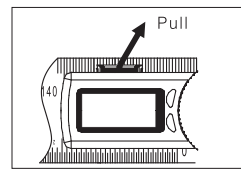

ZERO Press ZERO to set zero at any point when turn on the device. Включите прибор и нажмите кнопку ZERO, чтобы установить точку нуля.

Operating Instruction / Использование

Rotate clockwise to tighten the moving ruler; rotate counterclockwise to loosen the moving ruler. Поверните кнопку-фиксатор по часовой стрелке, чтобы затянуть откидное плечо. Поверните кнопку-фиксатор против часовой стрелки, чтобы ослабить откидное плечо.

Put the tool on any surface and press shortly 0/ON to set zero. Положите прибор на любую поверхность и нажмите кнопку ZERO, чтобы установить 0.

Rotate the ruler to measure the angle. Поворачивайте плечо угломера, чтобы измерить угол.

Short press ON/OFF to turn it on, put it on the flat surface as pic, make sure the both ruler's edges touch the surface, press ZERO button to set zero. Нажмите коротко на кнопку ON/OFF, чтобы включить прибор. Положите его на ровную поверхность, как показано на рисунке. Убедитесь, что края обеих линеек касаются поверхности. Нажмите кнопку ZERO, чтобы установить 0.

Rotate the ruler to measure the angle. Поворачивайте плечо угломера, чтобы измерить угол.

Battery / Батарея

- To replace battery, push the protrudent on the bottom of the LCD, the edge of battery container is shown on the upper side of the LCD (pic.1). Чтобы заменить батарею, нажмите на выступ в нижней части дисплея (рис.1).
- Pull the battery container out (pic.2). Вытащите батарейный отсек (рис.2).
- The negative pole of battery is upside, positive pole is downside (pic.3). Соблюдайте полярность - отрицательный полюс вверх, положительный полюс вниз (рис.3).
- Push the battery container back (pic.4). Вставьте батарейный отсек (рис.4).