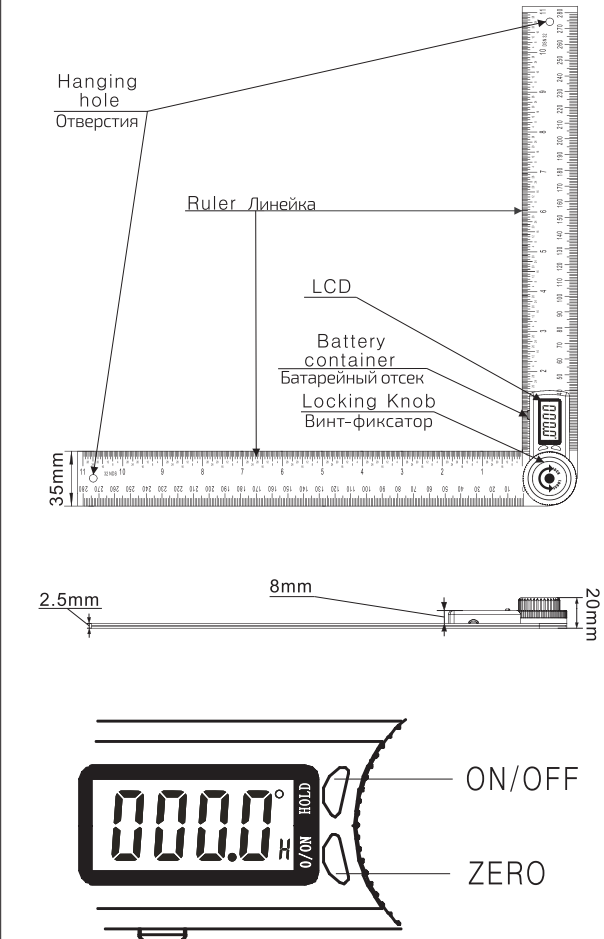

AngleRuler 50

Operating Manual / Инструкция по эксплуатации
Digital angle ruler / Электронный угломер

Technical Data / Технические характеристики

Measuring range Диапазон измерения	0.0°-360.0°
Working temperature Рабочая температура	0°C-+50°C
Working humidity Рабочая влажность	≤85%RH
Resolution Разрешение	0.1°
Accuracy Точность	0.3°
Battery Батарея	CR2032, 3V

ZERO Press ZERO to set zero at any point when turn on the device. Включите прибор и нажмите кнопку ZERO, чтобы установить точку нуля.

Operating Instruction / Использование

Rotate clockwise to tighten the moving ruler; rotate counterclockwise to loosen the moving ruler. Поверните кнопку-фиксатор по часовой стрелке, чтобы затянуть откидное плечо. Поверните кнопку-фиксатор против часовой стрелки, чтобы ослабить откидное плечо.

Put the tool on any surface and press shortly 0/ON to set zero. Положите прибор на любую поверхность и нажмите кнопку ZERO, чтобы установить 0.

Rotate the ruler to measure the angle. Поворачивайте плечо угломера, чтобы измерить угол.