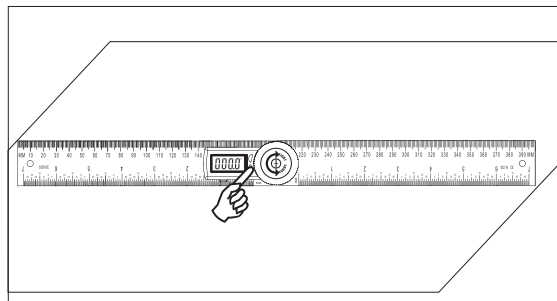

ZERO Press ZERO to set zero at any point when turn on the device. Включите прибор и нажмите кнопку ZERO, чтобы установить точку нуля.

Operating Instruction / Использование

Rotate clockwise to tighten the moving ruler; rotate counterclockwise to loosen the moving ruler. Поверните кнопку-фиксатор по часовой стрелке, чтобы затянуть откидное плечо. Поверните кнопку-фиксатор против часовой стрелки, чтобы ослабить откидное плечо.

Put the tool on any surface and press shortly 0/ON to set zero. Положите прибор на любую поверхность и нажмите кнопку ZERO, чтобы установить 0.

Rotate the ruler to measure the angle. Поворачивайте плечо угломера, чтобы измерить угол.