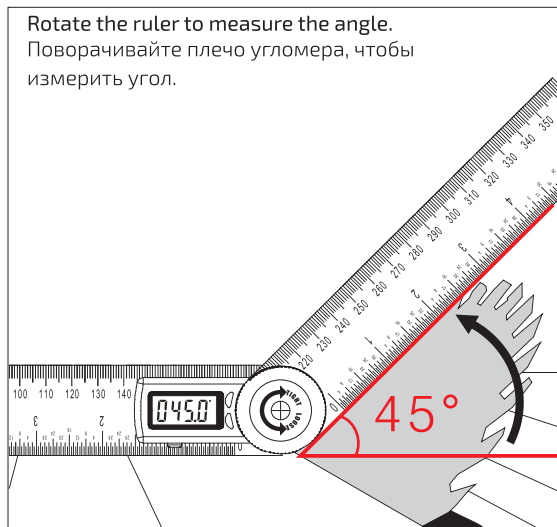

Battery / Батарея

1. To replace battery, push the protrudent on the bottom of the LCD, the edge of battery container is shown on the upper side of the LCD (pic.1). Чтобы заменить батарею, нажмите на выступ в нижней части дисплея (рис.1).
2. Pull the battery container out (pic.2). Вытащите батарейный отсек (рис.2).
3. The negative pole of battery is upside, positive pole is downside (pic.3). Соблюдайте полярность - отрицательный полюс вверх, положительный полюс вниз (рис.3).
4. Push the battery container back (pic.4). Вставьте батарейный отсек (рис.4).

Trouble shooting / Устранение неисправностей

Problem Проблема	Possible cause Возможная причина	Solution Устранение
No display or ambiguous Нет отображения данных или отображение неясное	Lower voltage, no battery or incorrect installation of battery Низкий заряд батареи, отсутствие батареи или батарея вставлена неправильно	Reinstall battery or replace battery Вставьте батарею заново или замените ее
Erratic display Отображение ошибочное	Casual misfunction caused by high vibration or strongly swinging Неправильно функционирует из-за сильной вибрации или сильного колебания	Zero setting Нажмите кнопку ZERO
Numbers skip or frozen display Пропускаются цифры или зависает отображение данных	Internal error Внутренняя ошибка	Remove battery, wait 1 min and replace Извлеките батарею на одну минуту и затем вставьте ее обратно