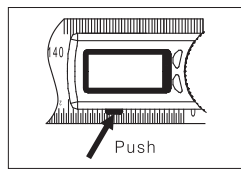

ZERO Press ZERO to set zero at any point when turn on the device. Включите прибор и нажмите кнопку ZERO, чтобы установить точку нуля.

Operating Instruction / Использование

Rotate clockwise to tighten the moving ruler; rotate counterclockwise to loosen the moving ruler. Поверните кнопку-фиксатор по часовой стрелке, чтобы затянуть откидное плечо. Поверните кнопку-фиксатор против часовой стрелки, чтобы ослабить откидное плечо.

Put the tool on any surface and press shortly 0/ON to set zero. Положите прибор на любую поверхность и нажмите кнопку ZERO, чтобы установить 0.

Rotate the ruler to measure the angle. Поворачивайте плечо угломера, чтобы измерить угол.

Short press ON/OFF to turn it on, put it on the flat surface as pic, make sure the both ruler's edges touch the surface, press ZERO button to set zero. Нажмите коротко на кнопку ON/OFF, чтобы включить прибор. Положите его на ровную поверхность, как показано на рисунке. Убедитесь, что края обеих линеек касаются поверхности. Нажмите кнопку ZERO, чтобы установить 0.

Rotate the ruler to measure the angle. Поворачивайте плечо угломера, чтобы измерить угол.

Battery / Батарея

- To replace battery, push the protrudent on the bottom of the LCD, the edge of battery container is shown on the upper side of the LCD (pic.1). Чтобы заменить батарею, нажмите на выступ в нижней части дисплея (рис.1).
- Pull the battery container out (pic.2). Вытащите батарейный отсек (рис.2).
- The negative pole of battery is upside, positive pole is downside (pic.3). Соблюдайте полярность - отрицательный полюс вверх, положительный полюс вниз (рис.3).
- Push the battery container back (pic.4). Вставьте батарейный отсек (рис.4).