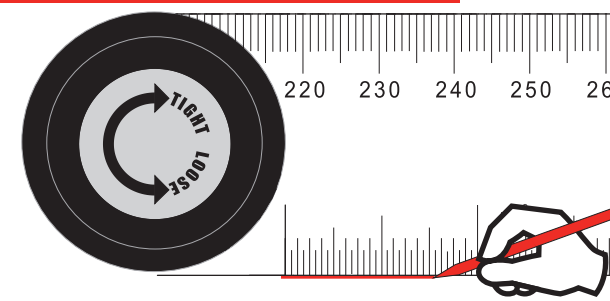

Short press ON/OFF to turn it on, put it on the flat surface as pic, make sure the both ruler's edges touch the surface, press ZERO button to set zero. Нажмите коротко на кнопку ON/OFF, чтобы включить прибор. Положите его на ровную поверхность, как показано на рисунке. Убедитесь, что края обеих линеек касаются поверхности. Нажмите кнопку ZERO, чтобы установить 0.

Rotate the ruler to measure the angle. Поворачивайте плечо угломера, чтобы измерить угол.

Battery / Батарея

- To replace battery, push the protrudent on the bottom of the LCD, the edge of battery container is shown on the upper side of the LCD (pic.1). Чтобы заменить батарею, нажмите на выступ в нижней части дисплея (рис.1).
- Pull the battery container out (pic.2). Вытащите батарейный отсек (рис.2).
- The negative pole of battery is upside, positive pole is downside (pic.3). Соблюдайте полярность - отрицательный полюс вверх, положительный полюс вниз (рис.3).
- Push the battery container back (pic.4). Вставьте батарейный отсек (рис.4).

AngleRuler 50

Ruler + Angle Finder

Multifunction
Both measures the angle and length, metric scale
Многофункциональный
Измеряет угол и длину. Имеет метрическую шкалу

Convenient
Easy operation with only two press-buttons
Удобный
Легкое управление - всего две кнопки