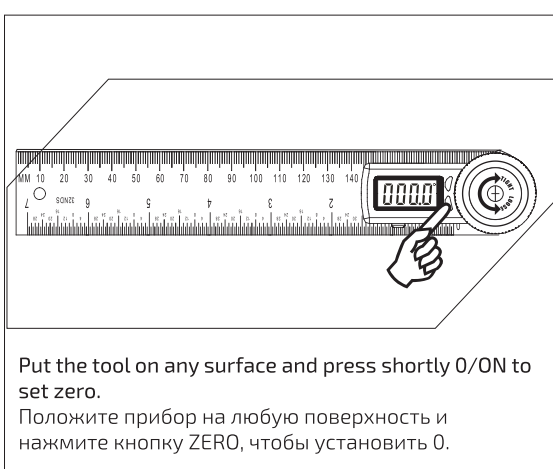

AngleRuler 50

Operating Manual / Инструкция по эксплуатации
Digital angle ruler / Электронный угломер

Technical Data / Технические характеристики

Measuring range Диапазон измерения	0.0°-360.0°
Working temperature Рабочая температура	0°C-+50°C
Working humidity Рабочая влажность	≤85%RH
Resolution Разрешение	0.1°
Accuracy Точность	0.3°
Battery Батарея	CR2032, 3V

ZERO Press ZERO to set zero at any point when turn on the device. Включите прибор и нажмите кнопку ZERO, чтобы установить точку нуля.

Operating Instruction / Использование

Rotate clockwise to tighten the moving ruler; rotate counterclockwise to loosen the moving ruler. Поверните кнопку-фиксатор по часовой стрелке, чтобы затянуть откидное плечо. Поверните кнопку-фиксатор против часовой стрелки, чтобы ослабить откидное плечо.