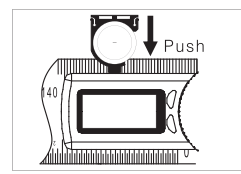

ZERO Press ZERO to set zero at any point when turn on the device. Включите прибор и нажмите кнопку ZERO, чтобы установить точку нуля.

Operating Instruction / Использование

Rotate clockwise to tighten the moving ruler; rotate counterclockwise to loosen the moving ruler. Поверните кнопку-фиксатор по часовой стрелке, чтобы затянуть откидное плечо. Поверните кнопку-фиксатор против часовой стрелки, чтобы ослабить откидное плечо.

Put the tool on any surface and press shortly 0/ON to set zero. Положите прибор на любую поверхность и нажмите кнопку ZERO, чтобы установить 0.

Rotate the ruler to measure the angle. Поворачивайте плечо угломера, чтобы измерить угол.

Short press ON/OFF to turn it on, put it on the flat surface as pic, make sure the both ruler's edges touch the surface, press ZERO button to set zero. Нажмите коротко на кнопку ON/OFF, чтобы включить прибор. Положите его на ровную поверхность, как показано на рисунке. Убедитесь, что края обеих линеек касаются поверхности. Нажмите кнопку ZERO, чтобы установить 0.

Rotate the ruler to measure the angle. Поворачивайте плечо угломера, чтобы измерить угол.

Battery / Батарея

- To replace battery, push the protrudent on the bottom of the LCD, the edge of battery container is shown on the upper side of the LCD (pic.1). Чтобы заменить батарею, нажмите на выступ в нижней части дисплея (рис.1).
- Pull the battery container out (pic.2). Вытащите батарейный отсек (рис.2).
- The negative pole of battery is upside, positive pole is downside (pic.3). Соблюдайте полярность - отрицательный полюс вверх, положительный полюс вниз (рис.3).
- Push the battery container back (pic.4). Вставьте батарейный отсек (рис.4).