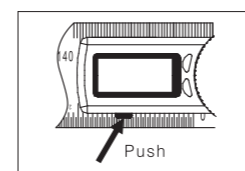

Battery / Батарея

To replace battery, push the protrudent on the bottom of the LCD, the edge of battery container is shown on the upper side of the LCD (pic.1).

1 Чтобы заменить батарею, нажмите на выступ в нижней части дисплея (рис.1).

2 Pull the battery container out (pic.2). Вытащите батарейный отсек (рис.2).

The negative pole of battery is upside, positive pole is downside (pic.3).

3 Соблюдайте полярность - отрицательный полюс вверх, положительный полюс вниз (рис.3).

4 Push the battery container back (pic.4). Вставьте батарейный отсек (рис.4).