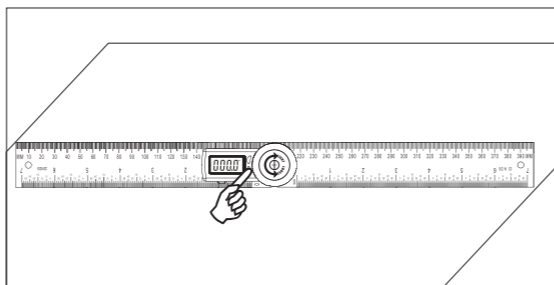

ZERO Press ZERO to set zero at any point when turn on the device. Включите прибор и нажмите кнопку ZERO, чтобы установить точку нуля.

Operating Instruction / Использование

Rotate clockwise to tighten the moving ruler; rotate counterclockwise to loosen the moving ruler. Поверните кнопку-фиксатор по часовой стрелке, чтобы затянуть откидное плечо. Поверните кнопку-фиксатор против часовой стрелки, чтобы ослабить откидное плечо.

Put the tool on any surface and press shortly 0/ON to set zero. Положите прибор на любую поверхность и нажмите кнопку ZERO, чтобы установить 0.

Rotate the ruler to measure the angle. Поворачивайте плечо угломера, чтобы измерить угол.