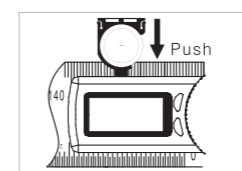

Battery / Батарея

To replace battery, push the protrudent on the bottom of the LCD, the edge of battery container is shown on the upper side of the LCD (pic.1).

1 Чтобы заменить батарею, нажмите на выступ в нижней части дисплея (рис.1).

2 Pull the battery container out (pic.2). Вытащите батарейный отсек (рис.2).

The negative pole of battery is upside, positive pole is downside (pic.3).

3 Соблюдайте полярность - отрицательный полюс вверх, положительный полюс вниз (рис.3).

4 Push the battery container back (pic.4). Вставьте батарейный отсек (рис.4).