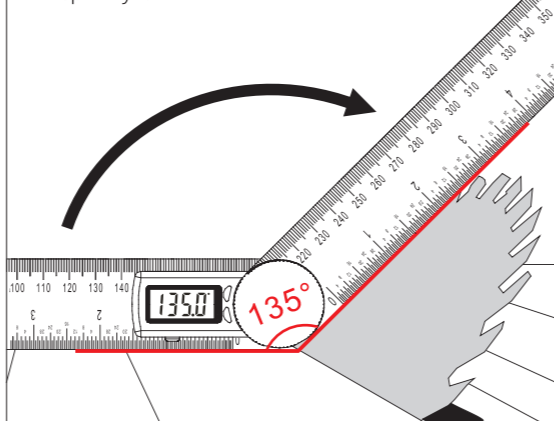

ZERO Press ZERO to set zero at any point when turn on the device. Включите прибор и нажмите кнопку ZERO, чтобы установить точку нуля.

Operating Instruction / Использование

Rotate clockwise to tighten the moving ruler; rotate counterclockwise to loosen the moving ruler. Поверните кнопку-фиксатор по часовой стрелке, чтобы затянуть откидное плечо. Поверните кнопку-фиксатор против часовой стрелки, чтобы ослабить откидное плечо.

Put the tool on any surface and press shortly 0/ON to set zero. Положите прибор на любую поверхность и нажмите кнопку ZERO, чтобы установить 0.

Rotate the ruler to measure the angle. Поворачивайте плечо угломера, чтобы измерить угол.