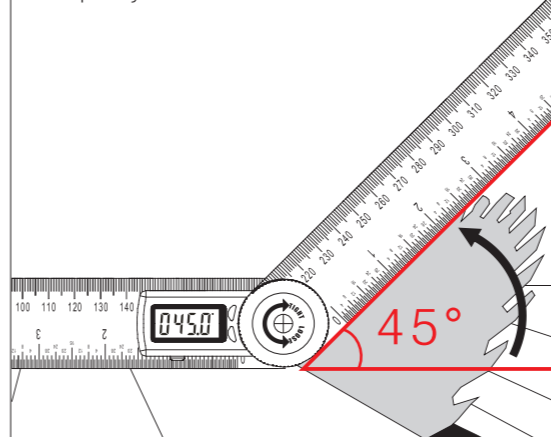

Short press ON/OFF to turn it on, put it on the flat surface as pic, make sure the both ruler's edges touch the surface, press ZERO button to set zero. Нажмите коротко на кнопку ON/OFF, чтобы включить прибор. Положите его на ровную поверхность, как показано на рисунке. Убедитесь, что края обеих линеек касаются поверхности. Нажмите кнопку ZERO, чтобы установить 0.

Rotate the ruler to measure the angle. Поворачивайте плечо угломера, чтобы измерить угол.

Battery / Батарея

To replace battery, push the protrudent on the bottom of the LCD, the edge of battery container is shown on the upper side of the LCD (pic.1).

1 Чтобы заменить батарею, нажмите на выступ в нижней части дисплея (рис.1).

2 Pull the battery container out (pic.2). Вытащите батарейный отсек (рис.2).

The negative pole of battery is upside, positive pole is downside (pic.3).

3 Соблюдайте полярность - отрицательный полюс вверх, положительный полюс вниз (рис.3).

4 Push the battery container back (pic.4). Вставьте батарейный отсек (рис.4).

Trouble shooting / Устранение неисправностей

Problem Проблема	Possible cause Возможная причина	Solution Устранение
No display or ambiguous Нет отображения данных или отображение неясное	Lower voltage, no battery or incorrect installation of battery Низкий заряд батареи, отсутствие батареи или батарея вставлена неправильно	Reinstall battery or replace battery Вставьте батарею заново или замените ее
Erratic display Отображение ошибочное	Casual malfunction caused by high vibration or strongly swinging Неправильно функционирует из-за сильной вибрации или сильного колебания	Zero setting Нажмите кнопку ZERO
Numbers skip or frozen display Пропускаются цифры или зависает отображение данных	Internal error Внутренняя ошибка	Remove battery, wait 1 min and replace Извлеките батарею на одну минуту и затем вставьте ее обратно