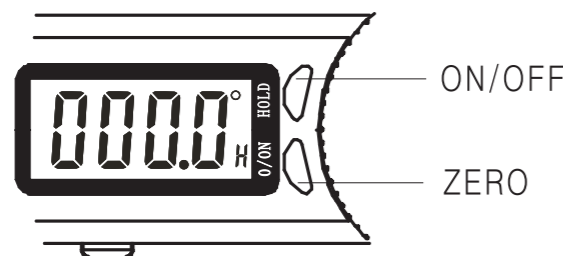

AngleRuler 30

Operating Manual / Инструкция по эксплуатации
Digital angle ruler / Электронный угломер

Technical Data / Технические характеристики

Measuring range Диапазон измерения	0.0°~360.0°
Working temperature Рабочая температура	0°C~+50°C
Working humidity Рабочая влажность	≤85%RH
Resolution Разрешение	0.1°
Accuracy Точность	0.3°
Battery Батарея	CR2032, 3V

ON/OFF Short press ON/OFF to turn on the device. Short press ON/OFF to shut off the LCD. Long press ON/OFF for more than 3 seconds to shut off the whole system. Automatically shut off function in 6 min. Move the scale to turn on the device when at off LCD status.

ZERO Press ZERO to set zero at any point when turn on the device. Включите прибор и нажмите кнопку ZERO, чтобы установить точку нуля.

Operating Instruction / Использование

Rotate clockwise to tighten the moving ruler; rotate counterclockwise to loosen the moving ruler. Поверните кнопку-фиксатор по часовой стрелке, чтобы затянуть откидное плечо. Поверните кнопку-фиксатор против часовой стрелки, чтобы ослабить откидное плечо.