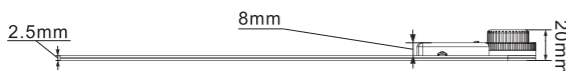

AngleRuler 30

Operating Manual / Инструкция по эксплуатации
Digital angle ruler / Электронный угломер

Technical Data / Технические характеристики

Measuring range Диапазон измерения	0.0°~360.0°
Working temperature Рабочая температура	0°C~+50°C
Working humidity Рабочая влажность	≤85%RH
Resolution Разрешение	0.1°
Accuracy Точность	0.3°
Battery Батарея	CR2032, 3V