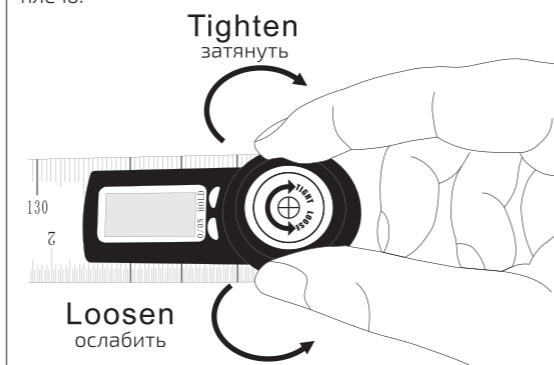

AngleRuler 30

Operating Manual / Инструкция по эксплуатации
Digital angle ruler / Электронный угломер

Technical Data / Технические характеристики

Measuring range Диапазон измерения	0.0°~360.0°
Working temperature Рабочая температура	0°C~+50°C
Working humidity Рабочая влажность	≤85%RH
Resolution Разрешение	0.1°
Accuracy Точность	0.3°
Battery Батарея	CR2032, 3V

Нажмите коротко на кнопку ON/OFF, чтобы включить угломер. Нажмите коротко на кнопку еще раз, чтобы выключить дисплей. Нажмите и удерживайте кнопку ON/OFF более 3 сек, чтобы выключить прибор. Прибор автоматически отключается через 6 мин неиспользования. Подвигайте плечо угломера, чтобы включить прибор, когда дисплей выключен.

ZERO Press ZERO to set zero at any point when turn on the device. Включите прибор и нажмите кнопку ZERO, чтобы установить точку нуля.

Operating Instruction / Использование

Rotate clockwise to tighten the moving ruler; rotate counterclockwise to loosen the moving ruler. Поверните кнопку-фиксатор по часовой стрелке, чтобы затянуть откидное плечо. Поверните кнопку-фиксатор против часовой стрелки, чтобы ослабить откидное плечо.

Short press ON/OFF to turn it on, put it on the flat surface as pic, make sure the both ruler's edges touch the surface, press ZERO button to set zero. Нажмите коротко на кнопку ON/OFF, чтобы включить прибор. Положите его на ровную поверхность, как показано на рисунке. Убедитесь, что края обеих линеек касаются поверхности. Нажмите кнопку ZERO, чтобы установить 0.