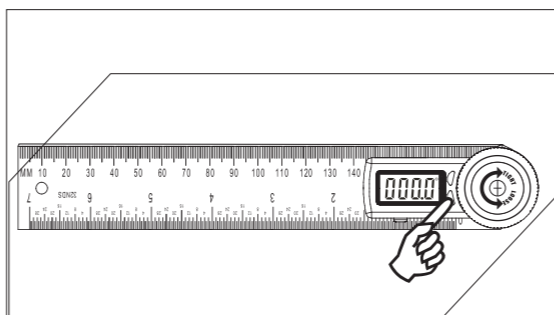

AngleRuler 30

Operating Manual / Инструкция по эксплуатации
Digital angle ruler / Электронный угломер

Technical Data / Технические характеристики

Measuring range Диапазон измерения	0.0°~360.0°
Working temperature Рабочая температура	0°C~+50°C
Working humidity Рабочая влажность	≤85%RH
Resolution Разрешение	0.1°
Accuracy Точность	0.3°
Battery Батарея	CR2032, 3V

ZERO Press ZERO to set zero at any point when turn on the device. Включите прибор и нажмите кнопку ZERO, чтобы установить точку нуля.

Operating Instruction / Использование

Rotate clockwise to tighten the moving ruler; rotate counterclockwise to loosen the moving ruler. Поверните кнопку-фиксатор по часовой стрелке, чтобы затянуть откидное плечо. Поверните кнопку-фиксатор против часовой стрелки, чтобы ослабить откидное плечо.