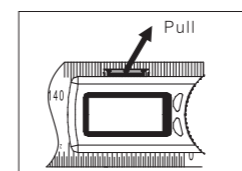

Battery / Батарея

To replace battery, push the protrudent on the bottom of the LCD, the edge of battery container is shown on the upper side of the LCD (pic.1).

1 Чтобы заменить батарею, нажмите на выступ в нижней части дисплея (рис.1).

2 Pull the battery container out (pic.2). Вытащите батарейный отсек (рис.2).

The negative pole of battery is upside, positive pole is downside (pic.3).

3 Соблюдайте полярность - отрицательный полюс вверх, положительный полюс вниз (рис.3).

4 Push the battery container back (pic.4). Вставьте батарейный отсек (рис.4).