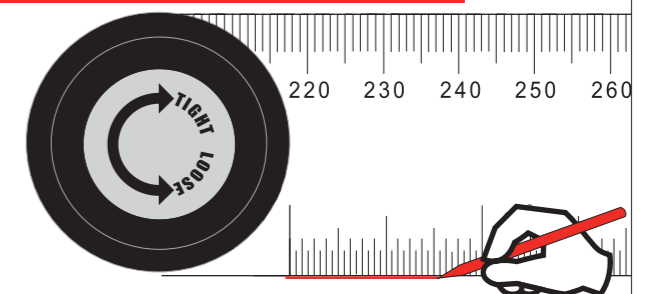

3 Соблюдайте полярность - отрицательный полюс вверх, положительный полюс вниз (рис.3).

4 Push the battery container back (pic.4). Вставьте батарейный отсек (рис.4).

Trouble shooting / Устранение неисправностей

AngleRuler 30

Ruler + Angle Finder

Multifunction
Both measures the angle and length. Metric scale
Многофункциональный
Измеряет угол и длину. Имеет метрическую шкалу

Convenient
Easy operation with only two press-buttons
Удобный
Легкое управление - всего две кнопки