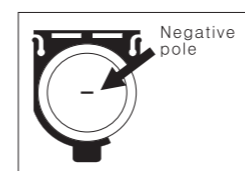

Battery / Батарея

To replace battery, push the protrudent on the bottom of the LCD, the edge of battery container is shown on the upper side of the LCD (pic.1).

1 Чтобы заменить батарею, нажмите на выступ в нижней части дисплея (рис.1).

2 Pull the battery container out (pic.2). Вытащите батарейный отсек (рис.2).

The negative pole of battery is upside, positive pole is downside (pic.3).

3 Соблюдайте полярность - отрицательный полюс вверх, положительный полюс вниз (рис.3).

4 Push the battery container back (pic.4). Вставьте батарейный отсек (рис.4).