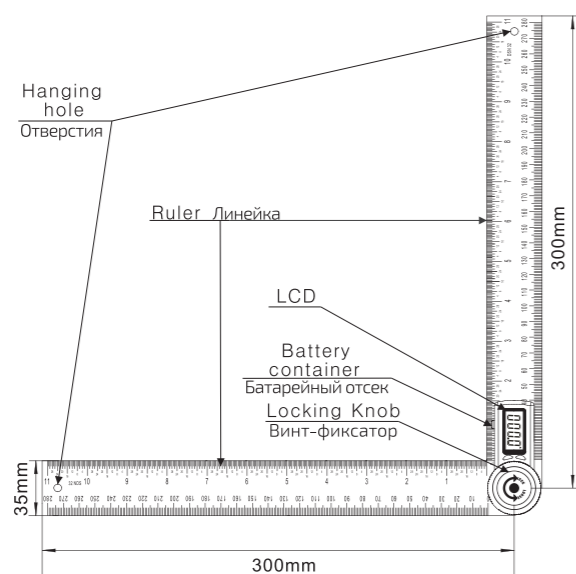

AngleRuler 30

Operating Manual / Инструкция по эксплуатации
Digital angle ruler / Электронный угломер

Technical Data / Технические характеристики

Measuring range Диапазон измерения	0.0°~360.0°
Working temperature Рабочая температура	0°C~+50°C
Working humidity Рабочая влажность	≤85%RH
Resolution Разрешение	0.1°
Accuracy Точность	0.3°
Battery Батарея	CR2032, 3V