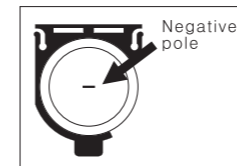

Battery / Батарея

To replace battery, push the protrudent on the bottom of the LCD, the edge of battery container is shown on the upper side of the LCD (pic.1).

1 Чтобы заменить батарею, нажмите на выступ в нижней части дисплея (рис.1).

2 Pull the battery container out (pic.2). Вытащите батарейный отсек (рис.2).

The negative pole of battery is upside, positive pole is downside (pic.3).

3 Соблюдайте полярность - отрицательный полюс вверх, положительный полюс вниз (рис.3).

4 Push the battery container back (pic.4). Вставьте батарейный отсек (рис.4).