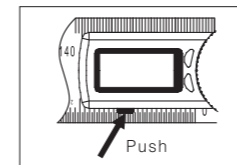

Battery / Батарея

To replace battery, push the protrudent on the bottom of the LCD, the edge of battery container is shown on the upper side of the LCD (pic.1).

1 Чтобы заменить батарею, нажмите на выступ в нижней части дисплея (рис.1).

2 Pull the battery container out (pic.2). Вытащите батарейный отсек (рис.2).

The negative pole of battery is upside, positive pole is downside (pic.3).

3 Соблюдайте полярность - отрицательный полюс вверх, положительный полюс вниз (рис.3).

4 Push the battery container back (pic.4). Вставьте батарейный отсек (рис.4).