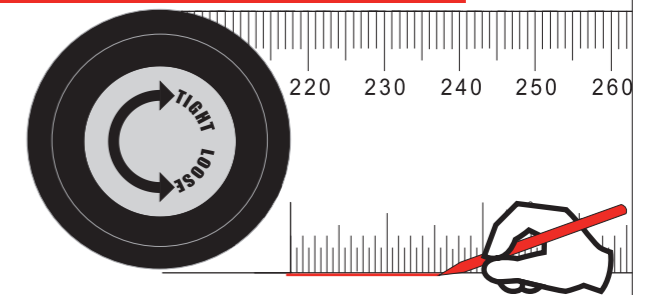

2 Pull the battery container out (pic.2). Вытащите батарейный отсек (рис.2).

The negative pole of battery is upside, positive pole is downside (pic.3).

3 Соблюдайте полярность - отрицательный полюс вверх, положительный полюс вниз (рис.3).

4 Push the battery container back (pic.4). Вставьте батарейный отсек (рис.4).

Trouble shooting / Устранение неисправностей

Problem Проблема	Possible cause Возможная причина	Solution Устранение
No display or ambiguous Нет отображения данных или отображение неясное	Lower voltage, no battery or incorrect installation of battery Низкий заряд батареи, отсутствие батареи или батарея вставлена неправильно	Reinstall battery or replace battery Вставьте батарею заново или замените ее
Erratic display Отображение ошибочное	Casual malfunction caused by high vibration or strongly swinging Неправильно функционирует из-за сильной вибрации или сильного колебания	Zero setting Нажмите кнопку ZERO
Numbers skip or frozen display Пропускаются цифры или зависает отображение данных	Internal error Внутренняя ошибка	Remove battery, wait 1 min and replace Извлеките батарею на одну минуту и затем вставьте ее обратно

WWW.ADAINSTRUMENTS.COM

AngleRuler 20 Ruler + Angle Finder

Multifunction

Both measures the angle and length. Metric scale
Многофункциональный
Измеряет угол и длину. Имеет метрическую шкалу

Convenient

Easy operation with only two press-buttons
Удобный
Легкое управление - всего две кнопки