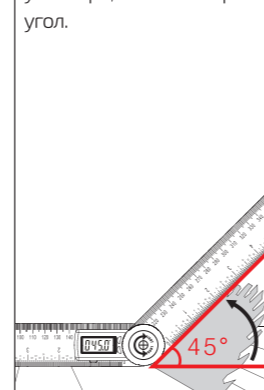

ZERO Press ZERO to set zero at any point when turn on the device. Включите прибор и нажмите кнопку ZERO, чтобы установить точку нуля.

WWW.ADAINSTRUMENTS.COM

Operating Instruction / Использование

Rotate clockwise to tighten the moving ruler; rotate counterclockwise to loosen the moving ruler. Поверните кнопку-фиксатор по часовой стрелке, чтобы затянуть откидное плечо. Поверните кнопку-фиксатор против часовой стрелки, чтобы ослабить откидное плечо.

Rotate the ruler to measure the angle. Поворачивайте плечо угломера, чтобы измерить угол.

Put the tool on any surface and press shortly 0/ON to set zero. Положите прибор на любую поверхность и нажмите кнопку ZERO, чтобы установить 0.

Rotate the ruler to measure the angle. Поворачивайте плечо угломера, чтобы измерить угол.

Short press ON/OFF to turn it on, put it on the flat surface as pic, make sure the both ruler's edges touch the surface, press ZERO button to set zero. Нажмите коротко на кнопку ON/OFF, чтобы включить прибор. Положите его на ровную поверхность, как показано на рисунке. Убедитесь, что края обеих линеек касаются поверхности. Нажмите кнопку ZERO, чтобы установить 0.