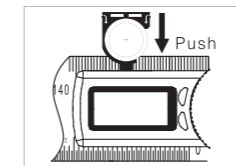

Battery / Батарея

To replace battery, push the protrudent on the bottom of the LCD, the edge of battery container is shown on the upper side of the LCD (pic.1).

1 Чтобы заменить батарею, нажмите на выступ в нижней части дисплея (рис.1).

2 Pull the battery container out (pic.2). Вытащите батарейный отсек (рис.2).

The negative pole of battery is upside, positive pole is downside (pic.3).

3 Соблюдайте полярность - отрицательный полюс вверх, положительный полюс вниз (рис.3).

4 Push the battery container back (pic.4). Вставьте батарейный отсек (рис.4).