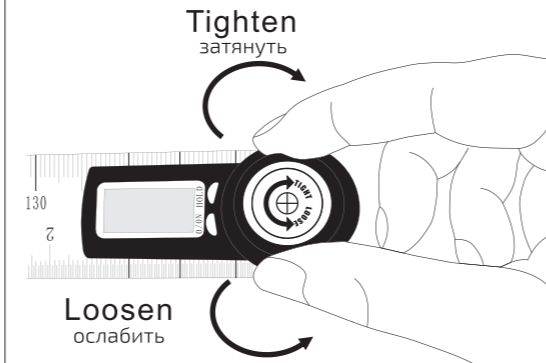

Battery
Батарея CR2032, 3V

ON/OFF Short press ON/OFF to turn on the device. Short press ON/OFF to shut off the LCD. Long press ON/OFF for more than 3 seconds to shut off the whole system. Automatically shut off function in 6 min. Move the scale to turn on the device when at off LCD status.

Нажмите коротко на кнопку ON/OFF, чтобы включить угломер. Нажмите коротко на кнопку еще раз, чтобы выключить дисплей. Нажмите и удерживайте кнопку ON/OFF более 3 сек, чтобы выключить прибор. Прибор автоматически отключается через 6 мин неиспользования. Подвигайте плечо угломера, чтобы включить прибор, когда дисплей выключен.

ZERO Press ZERO to set zero at any point when turn on the device. Включите прибор и нажмите кнопку ZERO, чтобы установить точку нуля.

WWW.ADAINSTRUMENTS.COM

Operating Instruction / Использование

Rotate clockwise to tighten the moving ruler; rotate counterclockwise to loosen the moving ruler. Поверните кнопку-фиксатор по часовой стрелке, чтобы затянуть откидное плечо. Поверните кнопку-фиксатор против часовой стрелки, чтобы ослабить откидное плечо.

Rotate the ruler to measure the angle. Поворачивайте плечо угломера, чтобы измерить угол.

Short press ON/OFF to turn it on, put it on the flat surface as pic, make sure the both ruler's edges touch the surface, press ZERO button to set zero. Нажмите коротко на кнопку ON/OFF, чтобы включить прибор. Положите его на ровную поверхность, как показано на рисунке. Убедитесь, что края обеих линеек касаются поверхности. Нажмите кнопку ZERO, чтобы установить 0.