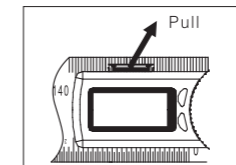

Battery / Батарея

To replace battery, push the protrudent on the bottom of the LCD, the edge of battery container is shown on the upper side of the LCD (pic.1).

1 Чтобы заменить батарею, нажмите на выступ в нижней части дисплея (рис.1).

2 Pull the battery container out (pic.2). Вытащите батарейный отсек (рис.2).

The negative pole of battery is upside, positive pole is downside (pic.3).

3 Соблюдайте полярность - отрицательный полюс вверх, положительный полюс вниз (рис.3).

4 Push the battery container back (pic.4). Вставьте батарейный отсек (рис.4).