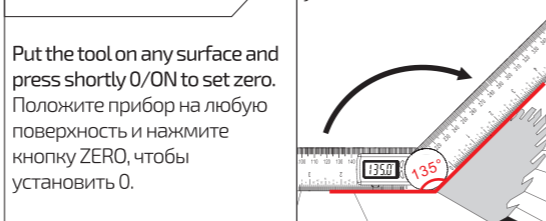

ZERO Press ZERO to set zero at any point when turn on the device. Включите прибор и нажмите кнопку ZERO, чтобы установить точку нуля.

WWW.ADAINSTRUMENTS.COM

Operating Instruction / Использование

Rotate clockwise to tighten the moving ruler; rotate counterclockwise to loosen the moving ruler. Поверните кнопку-фиксатор по часовой стрелке, чтобы затянуть откидное плечо. Поверните кнопку-фиксатор против часовой стрелки, чтобы ослабить откидное плечо.

Rotate the ruler to measure the angle. Поворачивайте плечо угломера, чтобы измерить угол.

Put the tool on any surface and press shortly 0/ON to set zero. Положите прибор на любую поверхность и нажмите кнопку ZERO, чтобы установить 0.

Rotate the ruler to measure the angle. Поворачивайте плечо угломера, чтобы измерить угол.

Short press ON/OFF to turn it on, put it on the flat surface as pic, make sure the both ruler's edges touch the surface, press ZERO button to set zero. Нажмите коротко на кнопку ON/OFF, чтобы включить прибор. Положите его на ровную поверхность, как показано на рисунке. Убедитесь, что края обеих линеек касаются поверхности. Нажмите кнопку ZERO, чтобы установить 0.