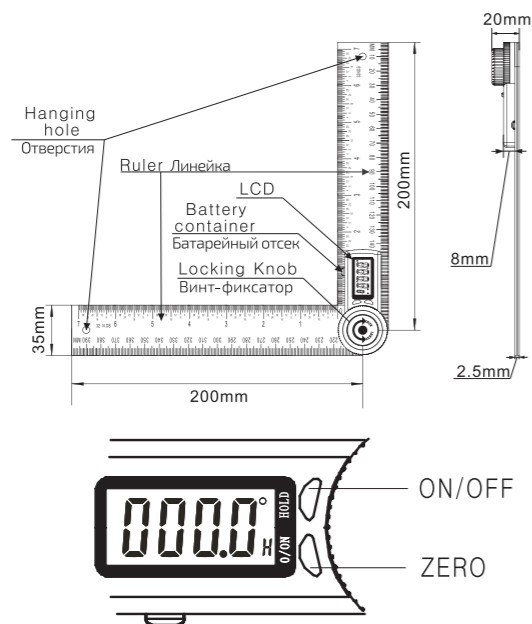

AngleRuler 20

Operating Manual / Инструкция по эксплуатации
Digital angle ruler / Электронный угломер

Technical Data / Технические характеристики

Measuring range Диапазон измерения	0.0°~360.0°
Working temperature Рабочая температура	0°C~+50°C
Working humidity Рабочая влажность	≤85%RH
Resolution Разрешение	0.1°
Accuracy Точность	0.3°

Battery
Батарея CR2032, 3V